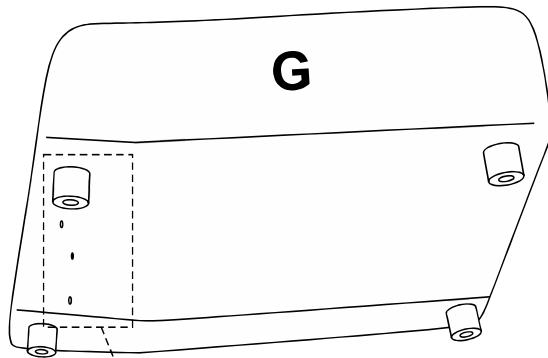

ADEN

canape d'angle curve

ENG / ASSEMBLING INSTRUCTIONS
 FRE / NOTICE DE MONTAGE
 GER / MONTAGEANLEITUNG

ITA / ISTRUZIONI DI MONTAGGIO
 SPA / INSTRUCCIONES DE MONTAJE
 POR / INSTRUÇÕES DE MONTAGEM

30 MIN

x2

A	x12	B	x12	C
			x3	D
				x3
				E
				x3

1

			
A	x12	B	x12

2

C	x3

3

D	x3	E	x3

4