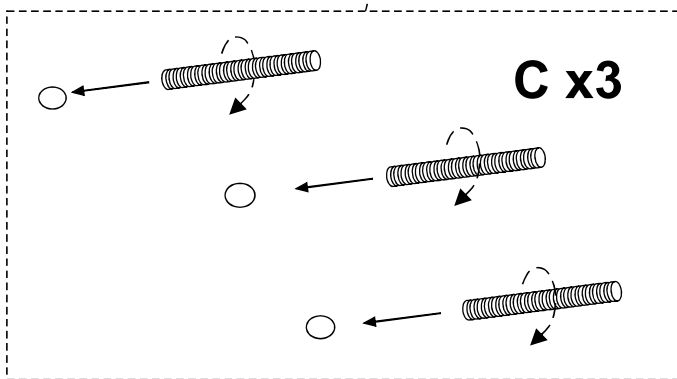

ADEN

canape d'angle curve

ENG / ASSEMBLING INSTRUCTIONS
 FRE / NOTICE DE MONTAGE
 GER / MONTAGEANLEITUNG

ITA / ISTRUZIONI DI MONTAGGIO
 SPA / INSTRUCCIONES DE MONTAJE
 POR / INSTRUÇÕES DE MONTAGEM

30 MIN

x2

A	x12	B	x12	C
			x3	D
				x3
				E
				x3

1

			
A	x12	B	x12

2

C	x3

3

D	x3	E	x3

4