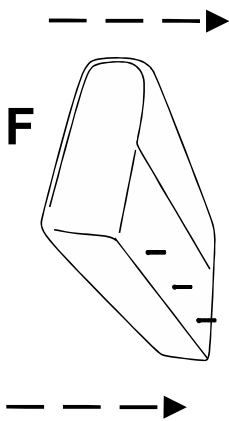

ADEN

canape d'angle curve

ENG / ASSEMBLING INSTRUCTIONS
 FRE / NOTICE DE MONTAGE
 GER / MONTAGEANLEITUNG

ITA / ISTRUZIONI DI MONTAGGIO
 SPA / INSTRUCCIONES DE MONTAJE
 POR / INSTRUÇÕES DE MONTAGEM

30 MIN

x2

A	x12	B	x12	C
			x3	D
				x3
				E
				x3

1

			
A	x12	B	x12

2

C	x3

3

D	x3	E	x3

4