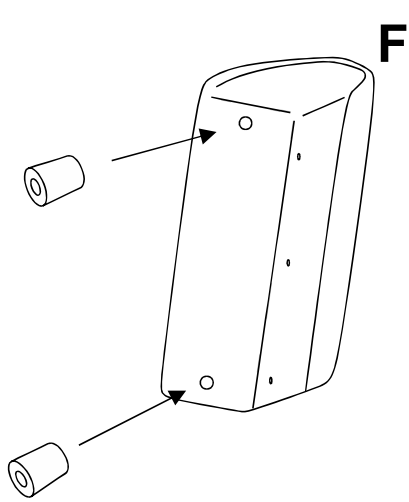

ADEN

canape d'angle curve

ENG / ASSEMBLING INSTRUCTIONS
 FRE / NOTICE DE MONTAGE
 GER / MONTAGEANLEITUNG

ITA / ISTRUZIONI DI MONTAGGIO
 SPA / INSTRUCCIONES DE MONTAJE
 POR / INSTRUÇÕES DE MONTAGEM

30 MIN

x2

A	x12	B	x12	C
			x3	D
				x3
				E
				x3

1

			
A	x12	B	x12

2

C	x3

3

D	x3	E	x3

4