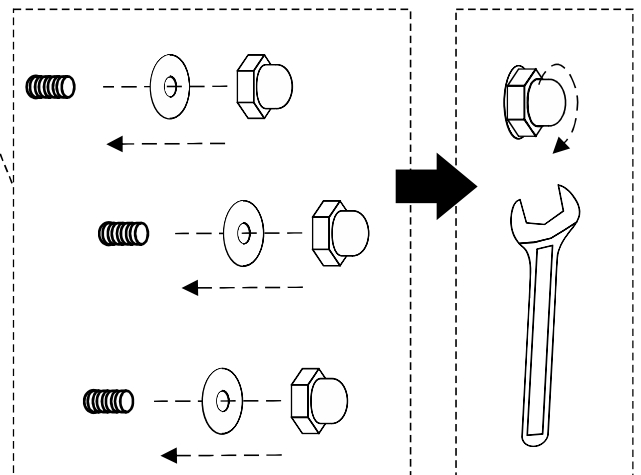

ADEN

canape d'angle curve

ENG / ASSEMBLING INSTRUCTIONS
 FRE / NOTICE DE MONTAGE
 GER / MONTAGEANLEITUNG

ITA / ISTRUZIONI DI MONTAGGIO
 SPA / INSTRUCCIONES DE MONTAJE
 POR / INSTRUÇÕES DE MONTAGEM

30 MIN

x2

A	x12	B	x12	C
			x3	D
				x3
				E
				x3

1

			
A	x12	B	x12

2

C	x3

3

D	x3	E	x3

4