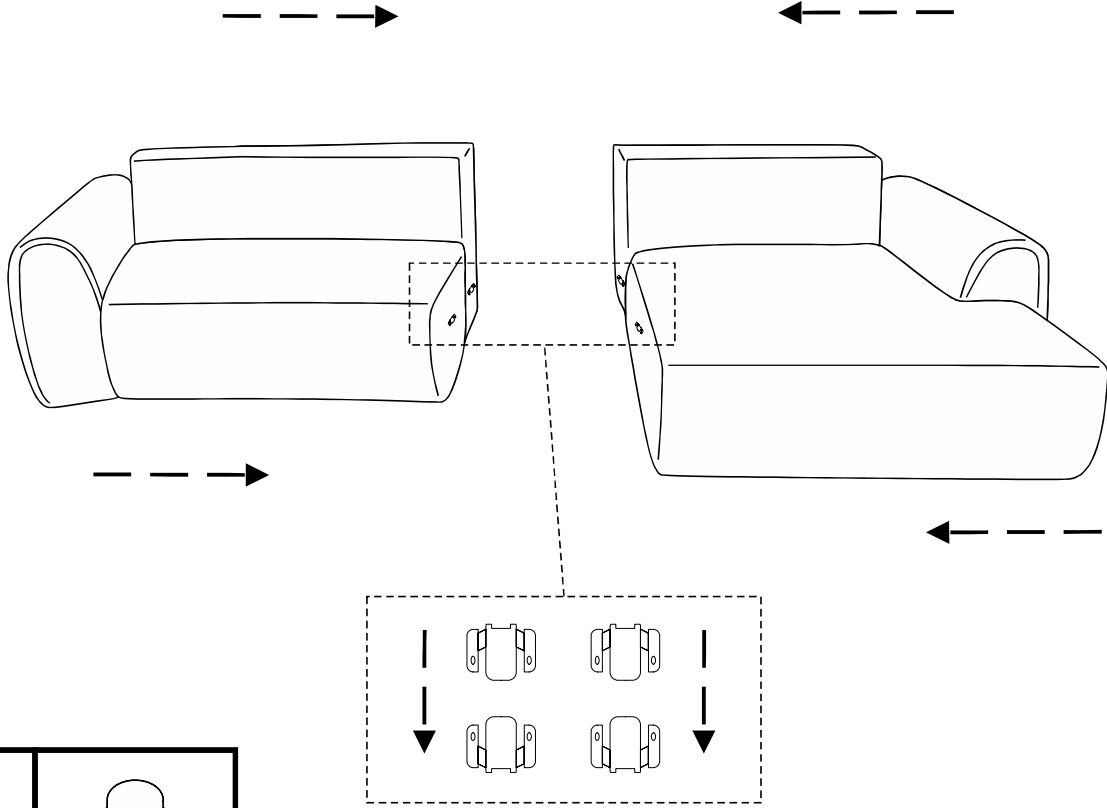

ADEN

canape d'angle curve

ENG / ASSEMBLING INSTRUCTIONS
 FRE / NOTICE DE MONTAGE
 GER / MONTAGEANLEITUNG

ITA / ISTRUZIONI DI MONTAGGIO
 SPA / INSTRUCCIONES DE MONTAJE
 POR / INSTRUÇÕES DE MONTAGEM

30 MIN

x2

A	x12	B	x12	C
			x3	D
				x3
				E
				x3

1

			
A	x12	B	x12

2

C	x3

3

D	x3	E	x3

4