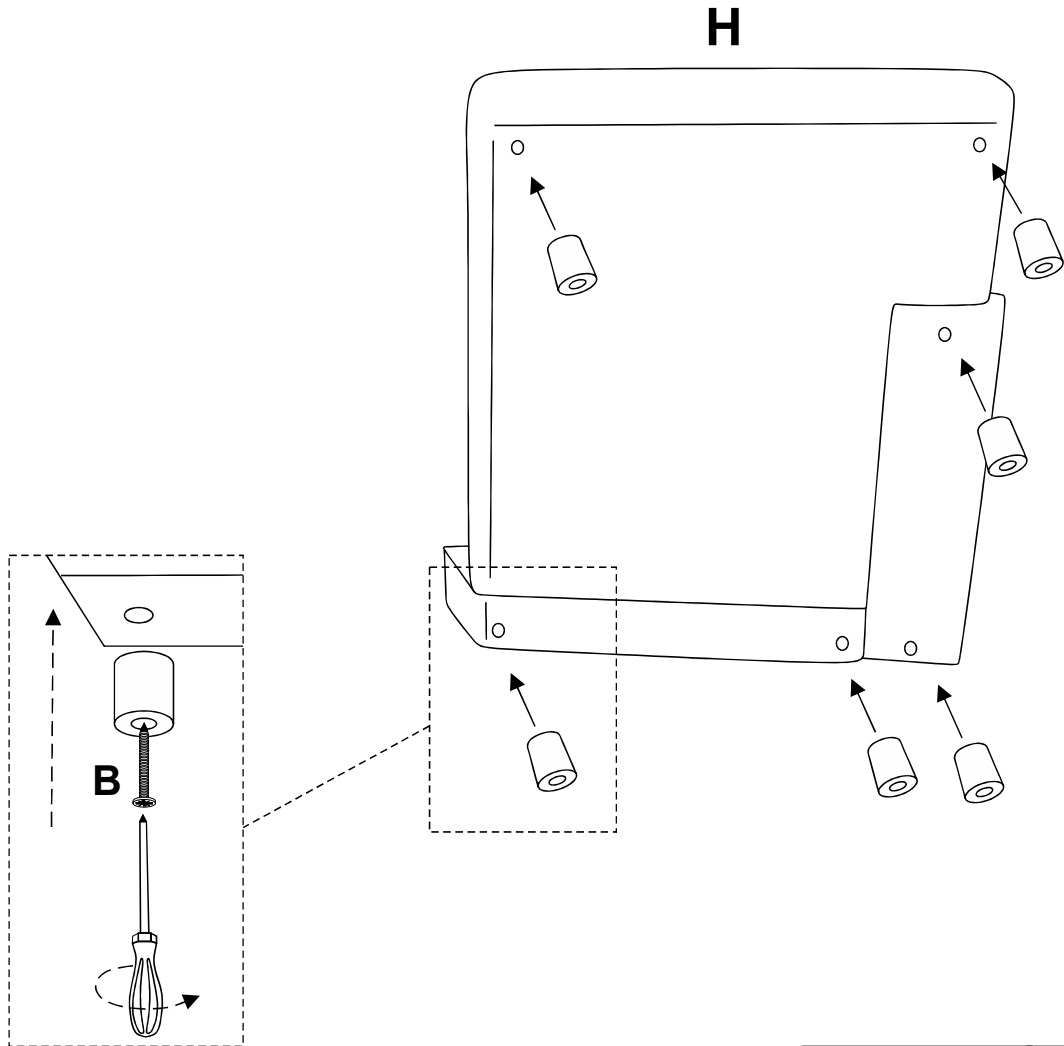

ADEN

canape d'angle curve

ENG / ASSEMBLING INSTRUCTIONS
 FRE / NOTICE DE MONTAGE
 GER / MONTAGEANLEITUNG

ITA / ISTRUZIONI DI MONTAGGIO
 SPA / INSTRUCCIONES DE MONTAJE
 POR / INSTRUÇÕES DE MONTAGEM

30 MIN

x2

A	x12	B	x12	C
			x3	D
				x3
				E
				x3

1

			
A	x12	B	x12

2

C	x3

3

D	x3	E	x3

4