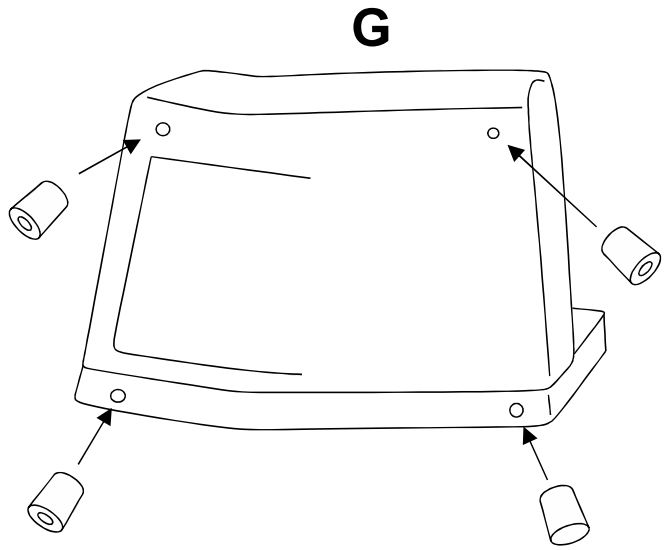

ADEN

canape d'angle curve

ENG / ASSEMBLING INSTRUCTIONS
 FRE / NOTICE DE MONTAGE
 GER / MONTAGEANLEITUNG

ITA / ISTRUZIONI DI MONTAGGIO
 SPA / INSTRUCCIONES DE MONTAJE
 POR / INSTRUÇÕES DE MONTAGEM

30 MIN

x2

A	x12	B	x12	C
			x3	D
				x3
				E
				x3

1

			
A	x12	B	x12

2

C	x3

3

D	x3	E	x3

4