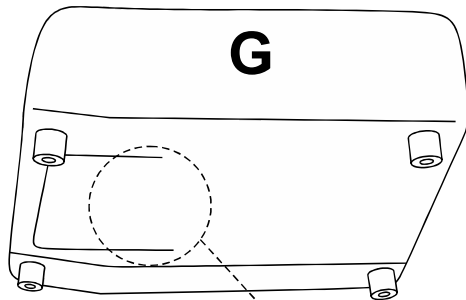

ADEN

canape d'angle curve

ENG / ASSEMBLING INSTRUCTIONS
 FRE / NOTICE DE MONTAGE
 GER / MONTAGEANLEITUNG

ITA / ISTRUZIONI DI MONTAGGIO
 SPA / INSTRUCCIONES DE MONTAJE
 POR / INSTRUÇÕES DE MONTAGEM

30 MIN

x2

A	x12	B	x12	C
			x3	D
				x3
				E
				x3

1

			
A	x12	B	x12

2

C	x3

3

D	x3	E	x3

4