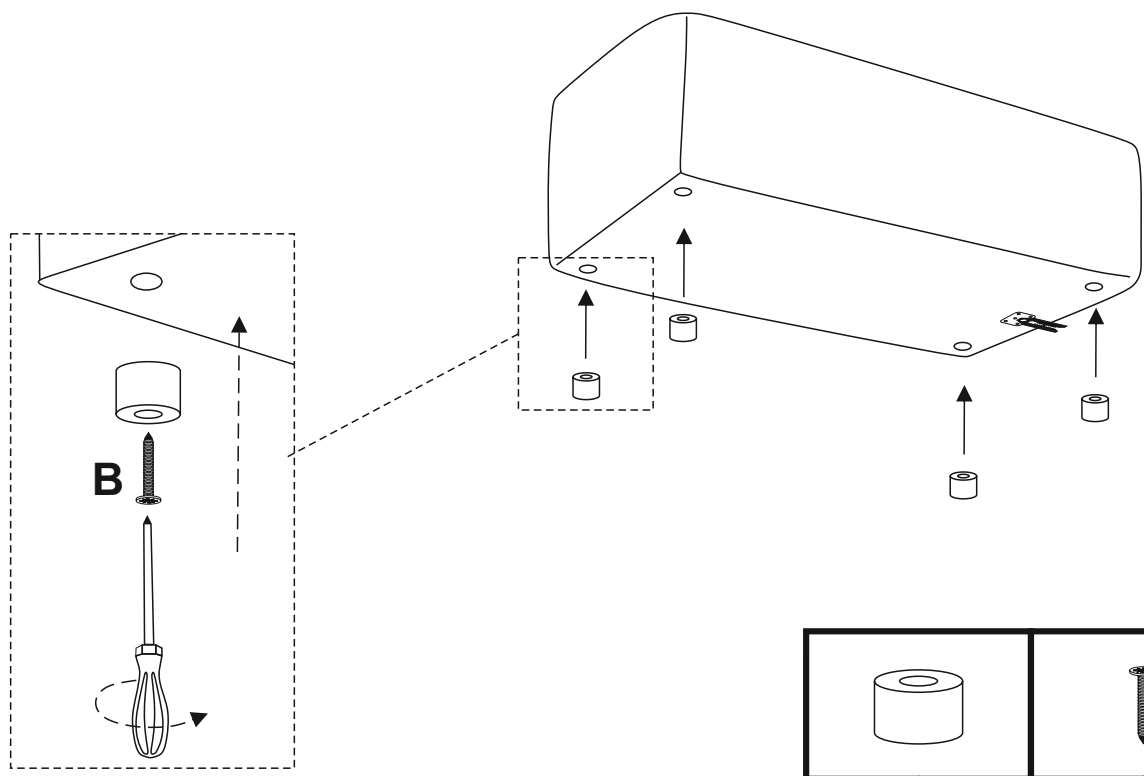

MEGEVE

NOTICE DE MONTAGE
ASSEMBLING INSTRUCTIONS

15 MIN

x2

A	x4/pc
B	x4/pc

1

			
A	x4	B	x4

2

COUPLER

„CROCODILE”

CLICK!