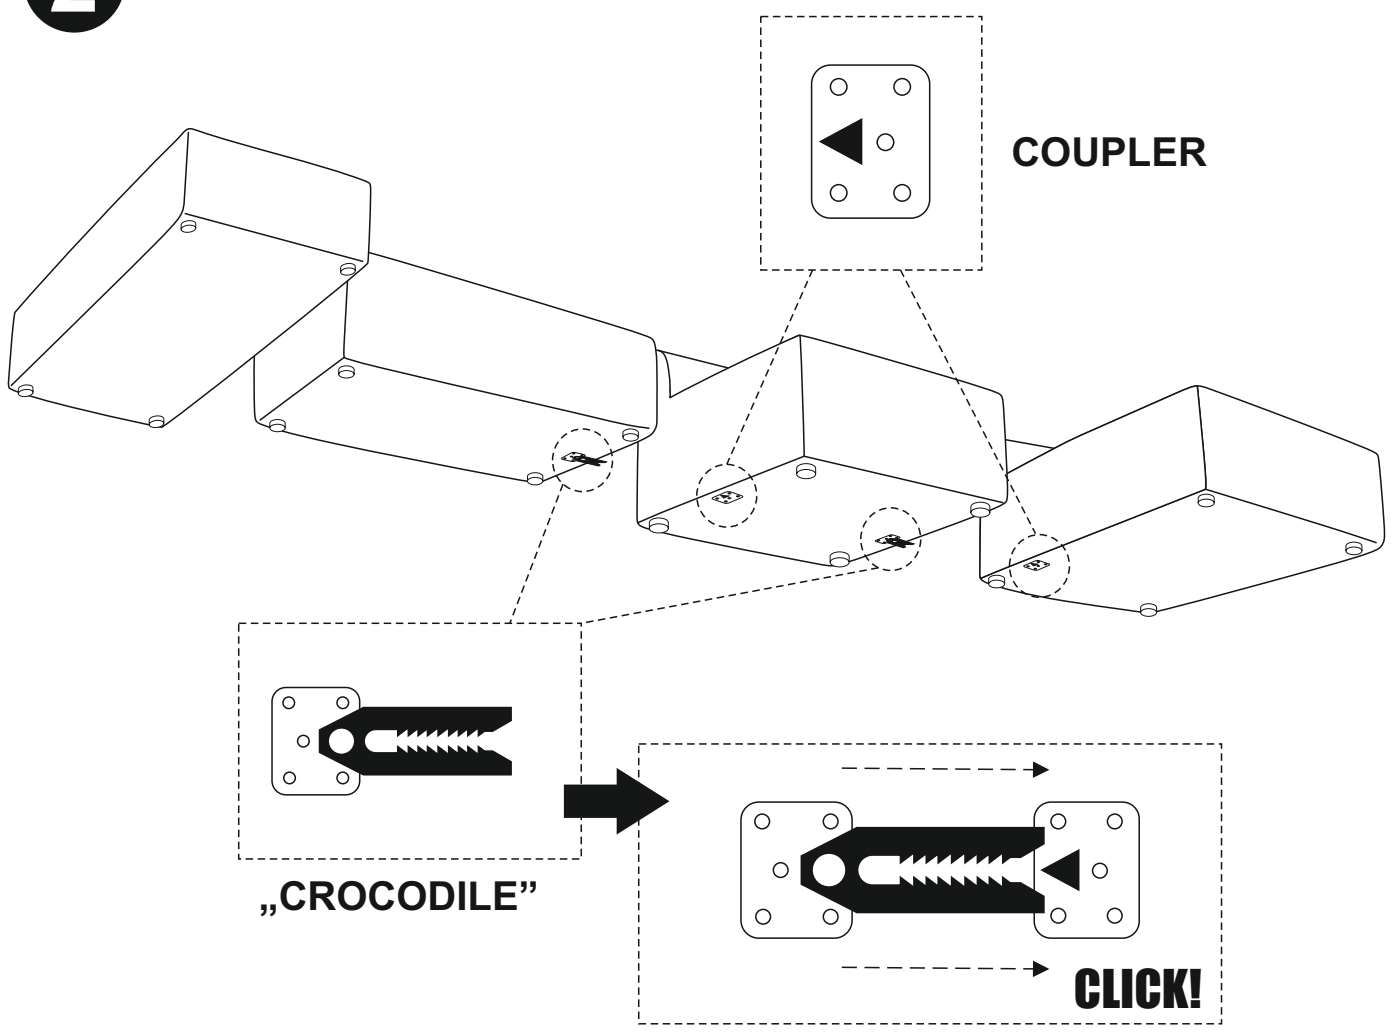

MEGEVE

NOTICE DE MONTAGE
ASSEMBLING INSTRUCTIONS

15 MIN

x2

A	x4/pc
B	x4/pc

1

			
A	x4	B	x4

2

COUPLER

„CROCODILE”

CLICK!